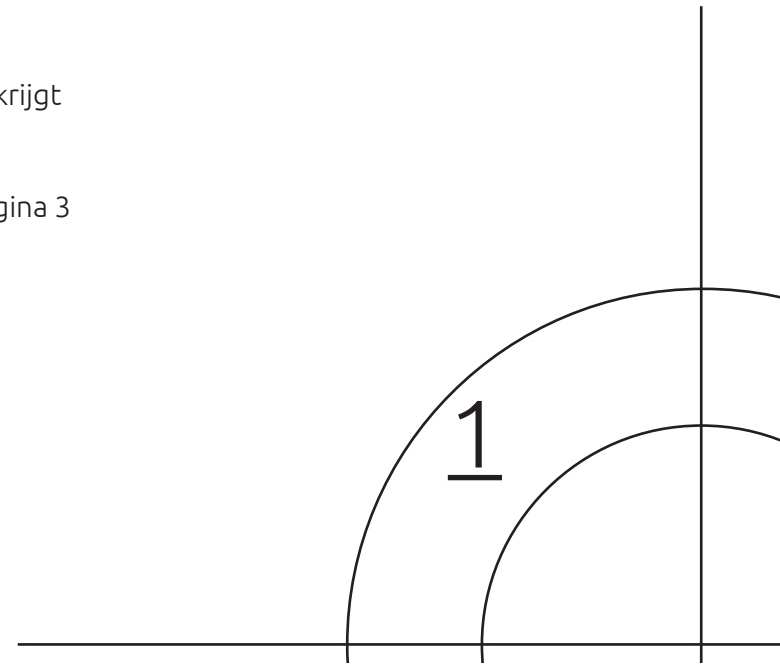

nolon®

Fem zitkussen

Wil je zeker weten dat het Lot zitkussen perfect past in jouw favoriete stoel? Met dit uitknipbare maatvoorbeeld kun je het uitproberen!

1. Print de vier pagina's uit.
  Let op! Zorg dat je de pagina's op 100% uitprint, zodat het maatvoorbeeld de correcte verhouding krijgt
2. Knip strak langs alle stippellijnen
3. Leg alles naast elkaar zoals het voorbeeld op pagina 3
4. Plak met plakband alle knipsels aan elkaar.
5. Plaats het voorbeeld in je stoel en kijk of deze maat geschikt is voor jouw stoel.

Print, knip en ontdek jouw perfecte kussen!

Plaats het voorbeeld in de stoel met de pijl naar je toe gewezen.